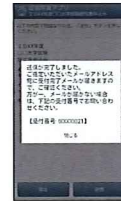

- スマートフォンで撮影した顔写真を、証明写真として利用できます。
- お気に入りの顔写真をギャラリーから選択し、何度でも利用できます。

● 証明写真管理システム

(主催者用サーバシステム)

「主催者」の申し込み受付・管理業務を効率化します

- 送付された顔写真のスキャン、加工作業が不要です。
- 顔写真の確認、管理作業が簡単に行えます。
- 証明写真の剥がれ落ち等の不備を防止します。

操作手順

● **証明写真アプリ**（申込者用スマートフォンアプリ） ※アプリは、App Store, Google Play™より「証明写真アプリ」で検索してください。

1 アプリ起動

アプリをダウンロードし起動

2 専用コード読取り

二次元コードを読み取り、申し込み情報を取得

3 撮影またはギャラリーから選択

顔写真を撮影またはギャラリーから選択

4 画像トリミング

顔写真のサイズを自動加工

5 必要事項入力

必要情報を入力し、サーバへ自動送信

6 送信完了

顔写真が承認され、シリアル番号受信

● 証明写真管理システム（主催者用サーバシステム）

対象項目を入力し特定の写真を検索

承認または却下処理

1 特定の顔写真を検索

2 顔写真をチェックし、承認・却下処理

3 承認した顔写真にシリアル番号を発行

4 受付、承認・却下処理後、申込者へメールを自動送信

5 承認した顔写真をダウンロードし利用可能

展開例

● 受験業務への適応

大学や高校などの入学試験や、資格や免許などの資格試験の受験の申し込みにご利用できます。発行されたシリアル番号を願書に記入することで、顔写真との突合が可能です。

● IDカード発行業務への適応