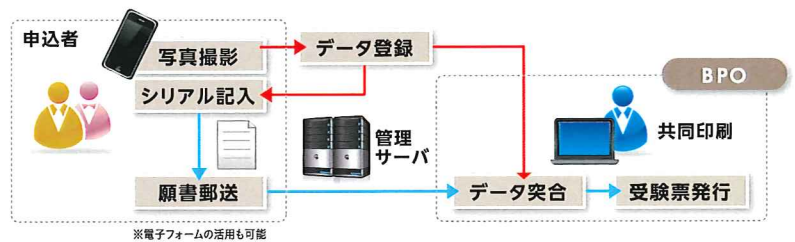

1 アプリ起動

アプリをダウンロードし起動

2 専用コード読取り

二次元コードを読み取り、申し込み情報を取得

3 撮影またはギャラリーから選択

顔写真を撮影またはギャラリーから選択

4 画像トリミング

顔写真のサイズを自動加工

5 必要事項入力

必要情報を入力し、サーバへ自動送信

6 送信完了

顔写真が承認され、シリアル番号受信

● 証明写真管理システム（主催者用サーバシステム）

対象項目を入力し特定の写真を検索

承認または却下処理

1 特定の顔写真を検索

2 顔写真をチェックし、承認・却下処理

3 承認した顔写真にシリアル番号を発行

4 受付、承認・却下処理後、申込者へメールを自動送信

5 承認した顔写真をダウンロードし利用可能

展開例

● 受験業務への適応

大学や高校などの入学試験や、資格や免許などの資格試験の受験の申し込みにご利用できます。発行されたシリアル番号を願書に記入することで、顔写真との突合が可能です。

● IDカード発行業務への適応

社員証や学生証などの顔写真入りIDカードの発行にご利用できます。事前に申込者から送信された顔写真を集約することで、業務の効率化が可能です。

● 添付書類が必要な業務への適応

所定の書式と併せて、公的証明書などの添付書類が必用な各種申し込みなどに利用できます。添付書類を撮影し送信することで、手続きが完了するまでの期間短縮が可能です。

※App Storeは、Apple, Inc.の商標です。 ※Google Playは、Google Inc.の商標です。