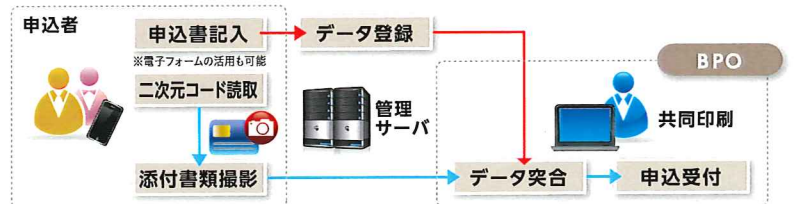

1 アプリ起動

アプリをダウンロードし起動

2 専用コード読取り

二次元コードを読み取り、申し込み情報を取得

3 撮影またはギャラリーから選択

顔写真を撮影またはギャラリーから選択

4 画像トリミング

顔写真のサイズを自動加工

5 必要事項入力

必要情報を入力し、サーバへ自動送信

6 送信完了

顔写真が承認され、シリアル番号受信

● 証明写真管理システム（主催者用サーバシステム）

対象項目を入力し特定の写真を検索

承認または却下処理

1 特定の顔写真を検索

2 顔写真をチェックし、承認・却下処理

3 承認した顔写真にシリアル番号を発行

4 受付、承認・却下処理後、申込者へメールを自動送信

5 承認した顔写真をダウンロードし利用可能

展開例

● 受験業務への適応

大学や高校などの入学試験や、資格や免許などの資格試験の受験の申し込みにご利用できます。発行されたシリアル番号を願書に記入することで、顔写真との突合が可能です。

● IDカード発行業務への適応

社員証や学生証などの顔写真入りIDカードの発行にご利用できます。事前に申込者から送信された顔写真を集約することで、業務の効率化が可能です。

● 添付書類が必要な業務への適応

所定の書式と併せて、公的証明書などの添付書類が必用な各種申し込みなどに利用できます。添付書類を撮影し送信することで、手続きが完了するまでの期間短縮が可能です。

※App Storeは、Apple, Inc.の商標です。 ※Google Playは、Google Inc.の商標です。